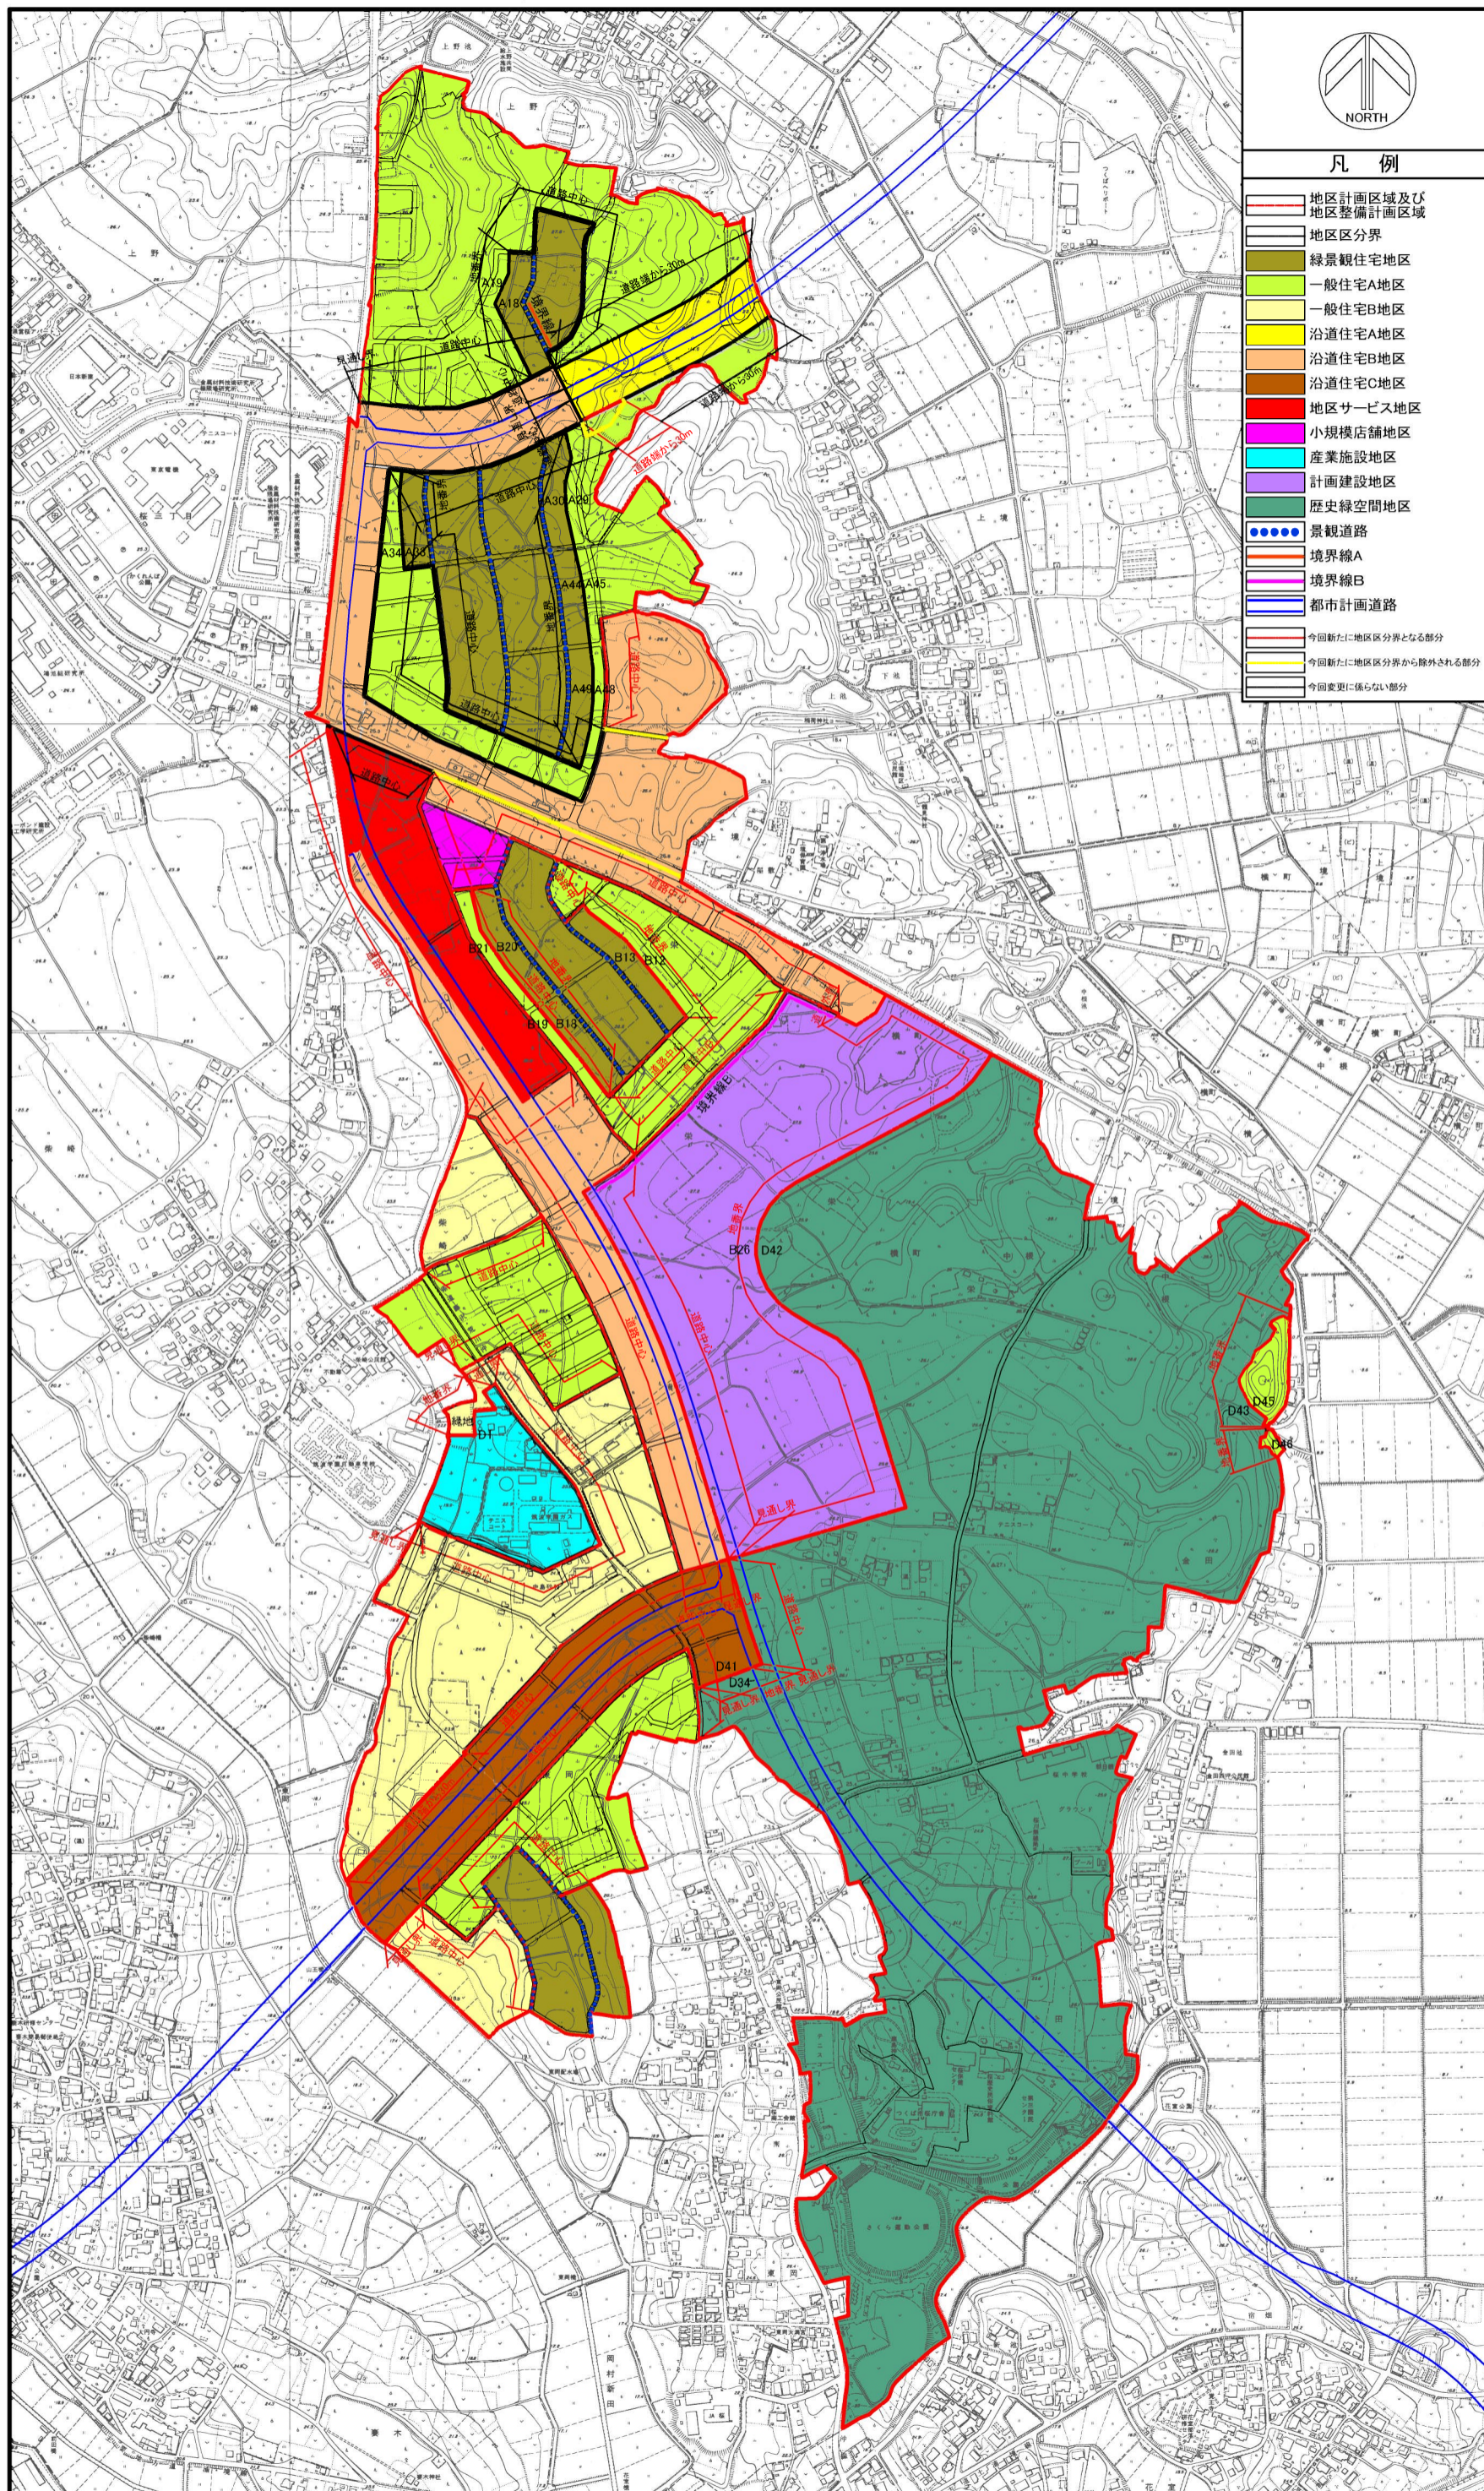

中根・金田台地区 地区計画計画図

凡例

- 地区計画区域及び地区整備計画区域
- 地区区分界
- 緑景観住宅地区
- 一般住宅A地区
- 一般住宅B地区
- 沿道住宅A地区
- 沿道住宅B地区
- 沿道住宅C地区
- 地区サービス地区
- 小規模店舗地区
- 産業施設地区
- 計画建設地区
- 歴史緑空間地区
- 景観道路
- 境界線A
- 境界線B
- 都市計画道路
- 今回新たに地区区分界となる部分
- 今回新たに地区区分界から除外される部分
- 今回変更に係らない部分

S=1:2500