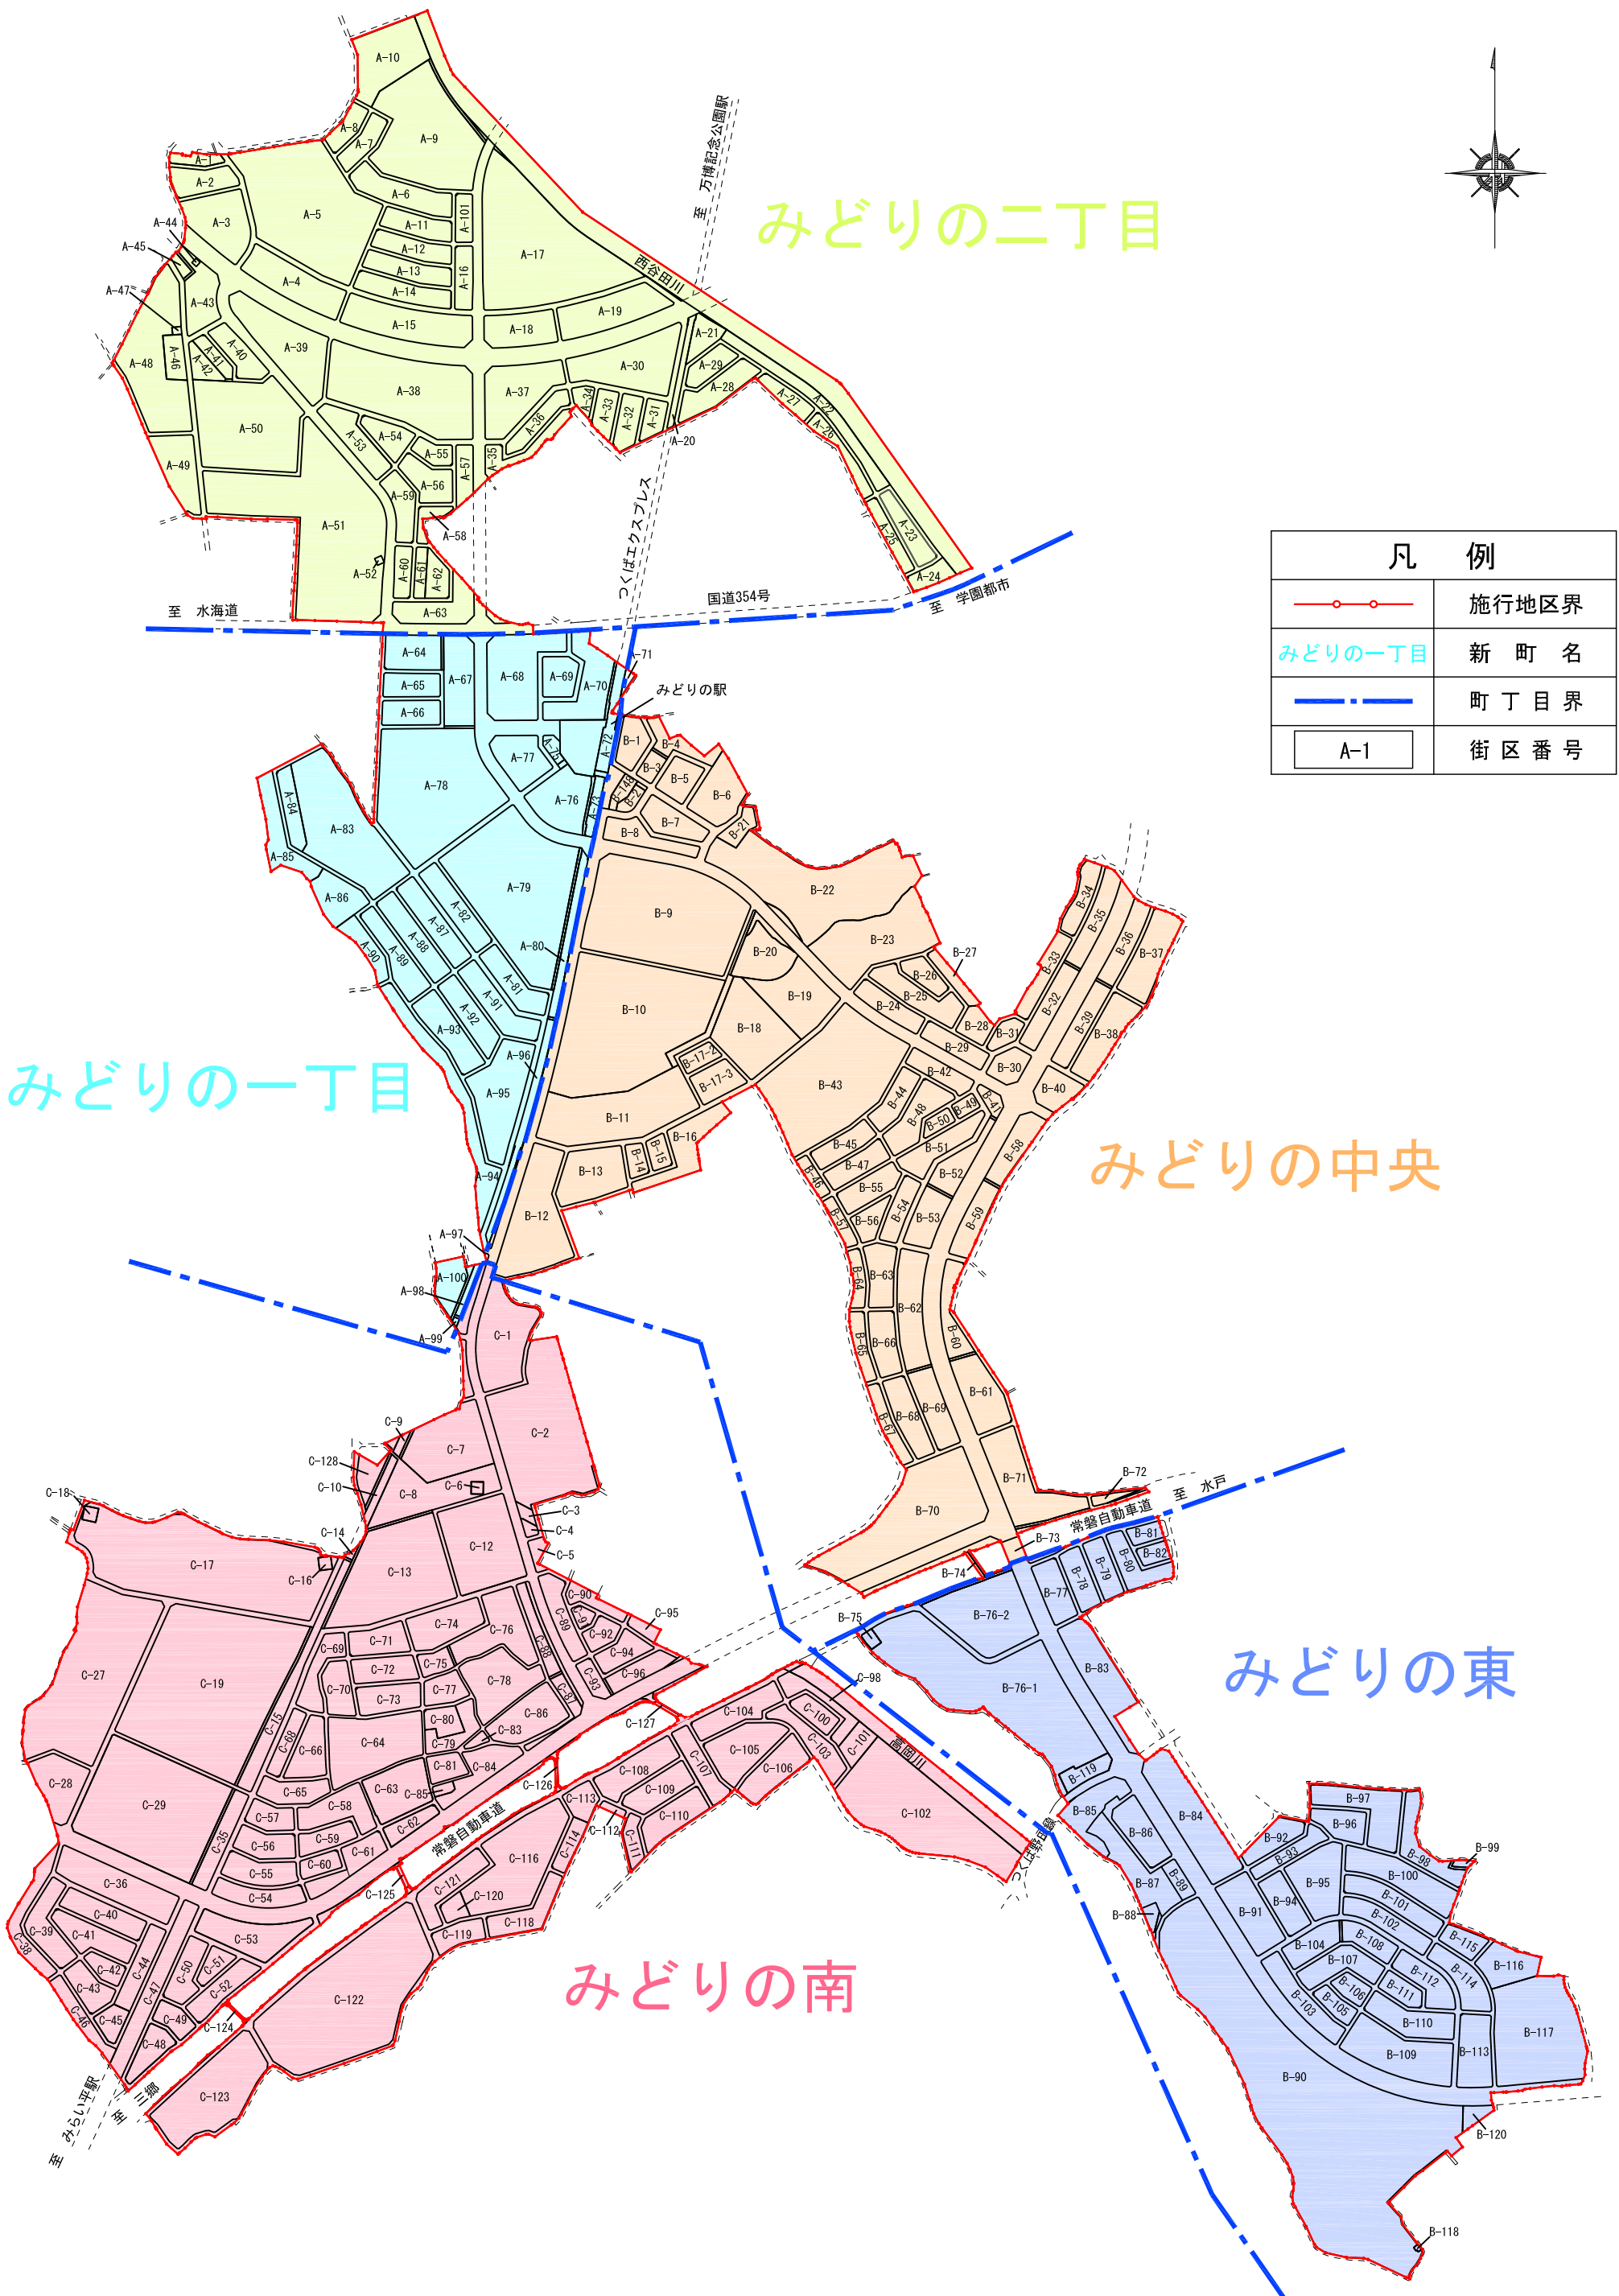

# 萱丸土地区画整理事業 町名図

凡 例	
	施行地区界
	新 町 名
	町 丁 目 界
	街区番号

みどりの一丁目

みどりの二丁目

みどりの中央

みどりの東

みどりの南